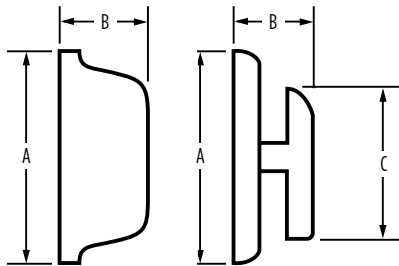

SSD9471		 20 min.	 3 Heures	Nickel Satin	Chrome Luisant	Chrome Satin	Noir Mat
Cylindre simple	SSD9471 SQT	<input type="checkbox"/>	<input type="checkbox"/>	<input type="checkbox"/>	<input type="checkbox"/>	<input type="checkbox"/>	<input type="checkbox"/>
Cylindre double	SSD9471 SQT	<input type="checkbox"/>	<input type="checkbox"/>	<input type="checkbox"/>	<input type="checkbox"/>	<input type="checkbox"/>	<input type="checkbox"/>

## CARACTÉRISTIQUES

<b>Préparation de porte</b>	Perçage transversal 2 1/8 po Perçage de bord 1 po Face du loquet 1 po x 2 1/4 po
<b>Écartement</b>	Réglable à 2 3/8 po ou 2 3/4 po
<b>Épaisseur de porte</b>	Portes standard 1 3/8 po - 1 3/4 po. Portes en option 2 1/4 po
<b>Cylindre</b>	SmartKey, KW 5 broches ou WS 5 broches
<b>Têtières</b>	1 po x 2 1/4 po Spécifiez coin rond, coin carré ou coin encastré
<b>Gâches</b>	1 1/8 po x 2 3/4 po Spécifiez coin rond ou coin carré
<b>Pêne</b>	Course de 1 po. Métal.
<b>Orientation de porte</b>	Réversible pour les portes main droite et main gauche
<b>ANSI/BHMA</b>	A156.5 Classe 2
<b>ADA</b>	La pièce tournante intérieure est conforme aux exigences ADA 4.13.9
<b>UL</b>	*Répond à une cote de résistance au feu de 3 heures pour toutes les fonctions UL lorsque des loquets frontaux sont utilisés.
<b>ASTM</b>	Tous les produits Weiser sont conformes à la norme ASTM E 331 relative aux essais de pénétration de l'eau

20 min.

3 Heures

Dimensions	A	B	C
SSD9471 SQT Intérieur	2 17/32 po	1 13/32 po	1 11/16 po
SSD9471 SQT Extérieur	2 19/32 po	1 5/16 po	